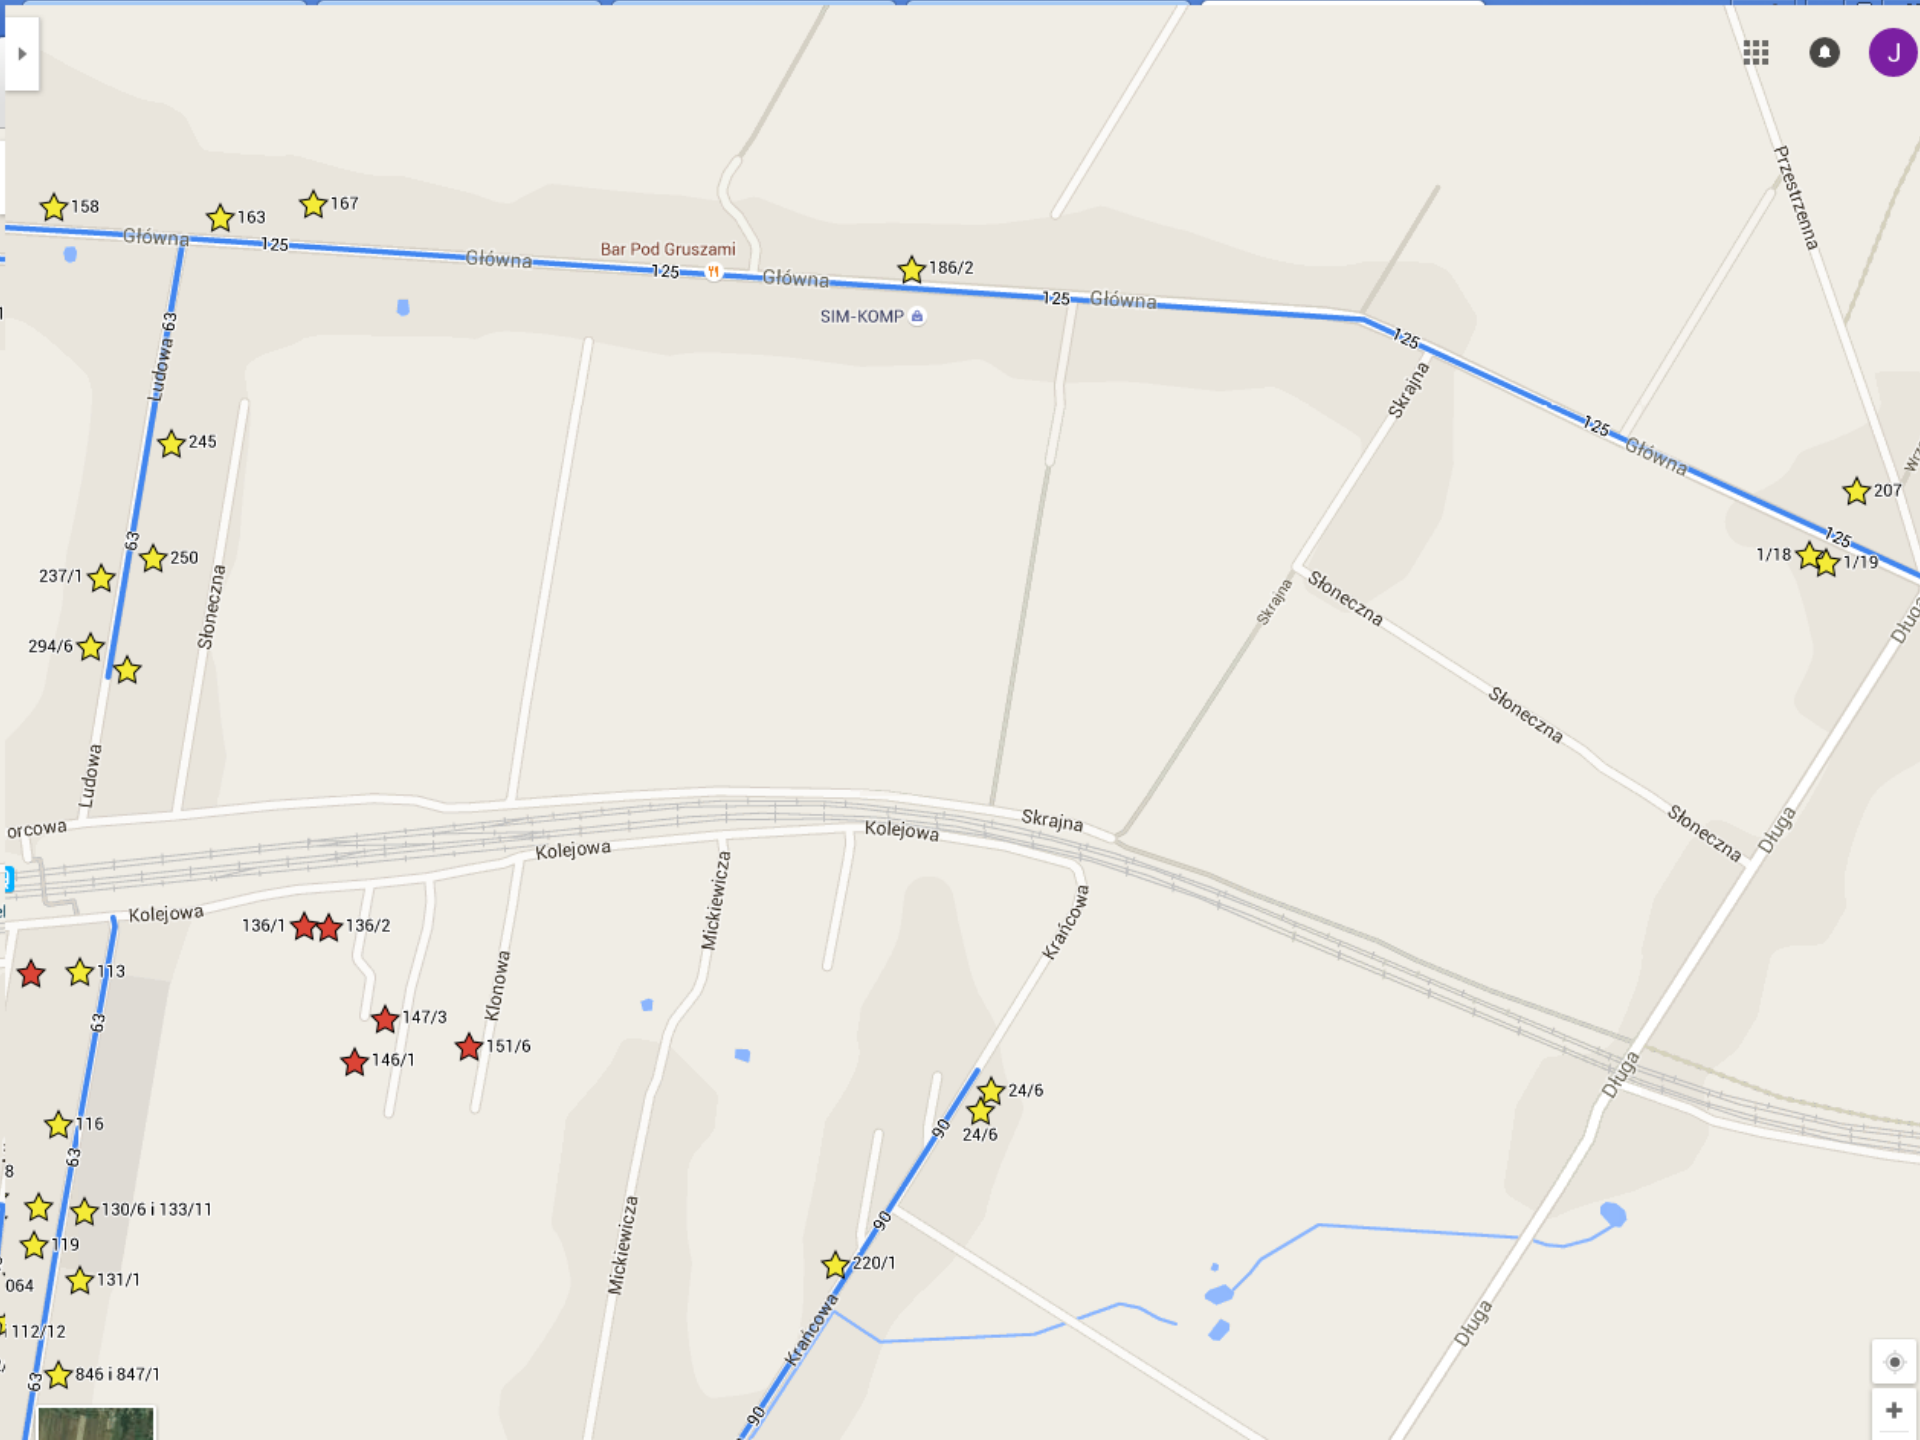

Odcinek remontowany

★ 158

★ 163

★ 167

Bar Pod Gruszami

★ 186/2

SIM-KOMP

★ 245

Długa

orcowa

Kolejowa

Kolejowa

Skrajna

Krańcowa

Mickiewiczza

Klonowa